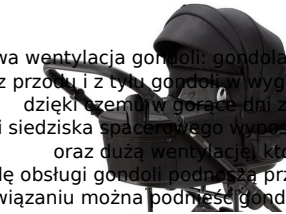

Siedzisko spacerowe wyposażone jest w odpinany pokrowiec. Wygodę pokrowca zapewnia jego przypinanie i odpinanie- magnes. Po rozpięciu zamka, budka siedziska spacerowego zostaje powiększona o dodatkowy segment z wentylacją. Dołączona do zestawu torba zawiera folię przeciwdeszczową, moskitierę i uchwyt na kubek. Siedzisko spacerowe jest w pełni regulowane: oparcie, podnóżek oraz wysokość pasów bezpieczeństwa. Atutem spacerówki jest możliwość złożenia jej wraz ze stelażem niezależnie w którym kierunku została wpięta (przodem lub tyłem do kierunku jazdy).