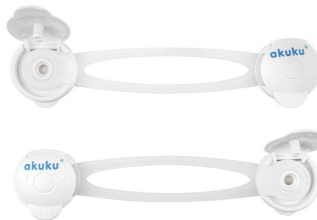

Link do produktu: <https://www.kajasklep.pl/akuku-zabezpieczenie-do-szafek-i-szuflad-16-cm-a0650-p-16703.html>

Akuku Zabezpieczenie do szafek i szuflad 16 cm A0650

Cena	5,50 zł
Dostępność	Zapytaj o dostępność
Czas wysyłki	Wysyłka do 24 godzin
Numer katalogowy	AKUKU A0650
Kod EAN	5907644006502
Producent	Akuku

Opis produktu

Zabezpieczenie do szafek i szuflad 16 cm A0650

Zabezpieczenia do szuflad i szafek, to niezbędny element bezpieczeństwa w domu, szczególnie gdy przebywają w nim małe dzieci. Zapewniają maluchom skuteczną ochronę przed otwarciem szuflad, szaf co może prowadzić do potencjalnie groźnych sytuacji, takich jak dostęp do niebezpiecznych przedmiotów lub wysunięcia się szuflady. Zabezpieczenie łatwe do zamocowania i demontażu, Produkt jest naklejany na powierzchnię mebla za pomocą dostarczonej taśmy klejącej 3M. Jest to niezwykle praktyczny i funkcjonalny przedmiot, który pozwala na bezpieczne korzystanie z mebli w obecności małych dzieci. Wykonane z trwałego tworzywa, które jest przyjazne dla środowiska, bezpieczne i bezwonne.

Instrukcja:

- wyczyścić i odtłuścić powierzchnię,
- przykleić taśmę dwustronną załączoną do zestawu,
- odkleić folię zabezpieczającą z taśmy,
- przykleić w odpowiednie miejsce i przytrzymać przez 10 sekund w celu utrwalenia,
- aby otworzyć szafkę lub szufladę, należy otworzyć element z logo „akuku” na zabezpieczeniu.

Zalety:

- bezpieczeństwo Twojego maluszka!
 - prosty montaż;
 - nie wymaga narzędzi;
 - nie niszczy mebli;
 - wytrzymałe.

Specyfikacja

- kod produktu: A0650
- Kod EAN : 5907644006502
- Opakowanie zawiera 2 szt. zabezpieczeń