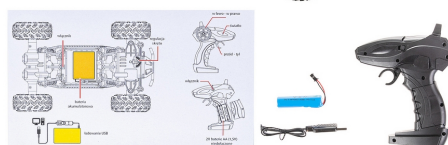

Opis produktu

Auto Terenowe Sterowane Pilotem R/C Czerwone SP83977

Auto terenowe sterowane pilotem z nowej serii JUNIOR, dla dzieci 6+
Samochód ma funkcje jazdy do przodu i do tyłu, w lewo oraz w prawo.
Napęd 4/4

Posiada sygnały świetlne i dźwiękowe.

Potężna moc silnika, nieszlizgające się koła, antykolizyjna karoseria, zawieszenie sprężynowe.

Wytrzymałe, spełni oczekiwania małego rajdowcy.

Zabawka zawiera baterię akumulatorową.

Do ładowania akumulatorów używać ładowarki z wyjściem USB A 5V. (nie dołączono do zestawu).

Specyfikacja

- kod produktu: SP83977
- EAN : 5905375839772
- wymiar opakowania: 30,5 x 22 x 15 cm
- Baterie : 2 x AA (brak w zestawie)