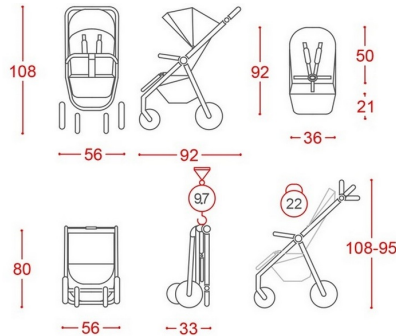

Dziecięcy wózek spacerowy Bravo CRL-8512 to całoroczny wózek w przystępnej cenie z doskonałą amortyzacją i łatwym składaniem. Wygodny wózek dziecięcy całoroczny z bezpieczną ramą i szybkim składaniem.

Carrello Bravo to wózek dziecięcy wielosezonowy na wszystkie drogi. Śpiworek na nóżki zapinany na guziki i kaptur w postaci batyskafu ochronią Twoje dziecko przed wiatrem i złą pogodą.

Głęboki kaptur z dodatkową komorą i okienkiem obserwacyjnym zamykanym na magnes.
Mechaniczna regulacja oparcia w trzech pozycjach, w tym do pozycji leżącej.
Czuły podwójny hamulec i blokada przedniego koła;
Zamknięty kosz z zamkiem błyskawicznym.
Bezpieczeństwo dziecka zapewnią pięciopunktowe pasy oraz pałąk, który można wygodnie otwierać w obu kierunkach.
Podnóżek zrobiony z zmywalnego materiału, który ułatwia pielęgnację wózka.
Wózek szybko składa się z tekstyliami do wewnątrz i pozostaje w pozycji pionowej bez podparcia.
Wygodny uchwyt do przenoszenia.

Dane techniczne

Wymiary spacerówki, DxSxW - 90x55x103 cm

Wymiary siedziska, DxSxW - 88x36x21 cm

Waga - 9.5 kg

Maksymalne obciążenie - 22 kg

Typ złożenia wózka - książka

Okienko do kontaktu - jest

Regulacja wysokości rączki - tak

Regulacja oparcia - 3 pozycji, w tym „leżąca”

Funkcja wentylacji - jest, tylna ścianka unosi się

Pałąk - jest otwierany i wypinany

Kosz - jest duży

Typ koła - przednie obrotowe, mocowanie, prosto

Materiał kół - EVA