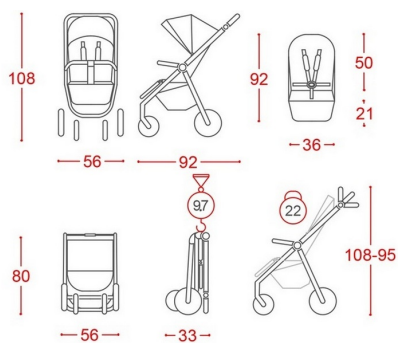

## Carrello Bravo 2024 CRL-8512 Royal Beige Wózek Spacerowy do 22 kg

Cena	<b>769,00 zł</b>
Dostępność	<b>Dostępny</b>
Czas wysyłki	<b>Wysyłka do 3 dni</b>
Numer katalogowy	<b>CAR BRAVO-RO_BEIGE</b>
Kod EAN	<b>6900085007915</b>
Producent	<b>Carrello</b>

### Opis produktu

### Wózek Spacerowy Bravo 2024 CRL-8512 kolor Royal Beige

Dziecięcy wózek spacerowy Bravo CRL-8512 to całoroczny wózek w przystępnej cenie z doskonałą amortyzacją i łatwym składaniem. Wygodny wózek dziecięcy całoroczny z bezpieczną ramą i szybkim składaniem. Carrello Bravo to wózek dziecięcy wielosezonalowy na wszystkie drogi. Śpiworek na nóżki zapinany na guziki i kaptur w postaci batyskafu ochronią Twoje dziecko przed wiatrem i złą pogodą. Głęboki kaptur z dodatkową komorą i okienkiem obserwacyjnym zamykanym na magnes. Mechaniczna regulacja oparcia w trzech pozycjach, w tym do pozycji leżącej. Czuły podwójny hamulec i blokada przedniego koła; Zamknięty kosz z zamkiem błyskawicznym. Bezpieczeństwo dziecka zapewnią pięciopunktowe pasy oraz pałąk, który można wygodnie otwierać w obu kierunkach. Podnóżek zrobiony z zmywalnego materiału, który ułatwia pielęgnację wózka. Wózek szybko składa się z tekstyliami do wewnątrz i pozostaje w pozycji pionowej bez podparcia. Wygodny uchwyt do przenoszenia.

#### Dane techniczne

Wymiary spacerówki, DxSxW - 90x55x103 cm  
Wymiary siedziska, DxSxW - 88x36x21 cm  
Waga - 9.5 kg  
Maksymalne obciążenie - 22 kg

Typ złożenia wózka - książka  
Okienko do kontaktu - jest  
Regulacja wysokości rączki - tak  
Regulacja oparcia - 3 pozycji, w tym „leżąca”  
Funkcja wentylacji - jest, tylna ścianka unosi się  
Pałak - jest otwierany i wypinany  
Kosz - jest duży  
Typ koła - przednie obrotowe, mocowanie, prosto  
Materiał kół - EVA