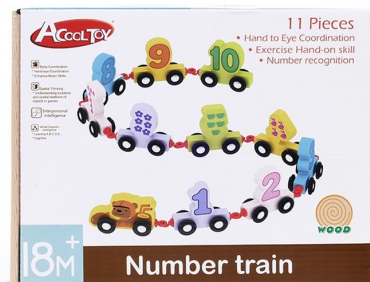

Link do produktu: <https://www.kajasklep.pl/drewniany-pociag-z-cyferkami-673290-artyk-p-17014.html>

Drewniany Pociąg z Cyferkami 673290 Artyk

Cena	34,99 zł
Dostępność	Zapytaj o dostępność
Czas wysyłki	Wysyłka do 24 godzin
Numer katalogowy	ARTYK 673290
Kod EAN	6937000673290
Producent	Artyk

Opis produktu

Drewniany Pociąg z Cyferkami 673290

Drewniany pociąg z cyferkami.
Każda przyczepka z jednej strony ma namalowaną cyferkę, a z drugiej dopowiadającą jej liczbę obrazków.
Każdy z wagoników ma kółka i łączy się z kolejnym za pomocą haka.
Dziecko może ćwiczyć ustawianie cyferek w odpowiedniej kolejności.

W zestawie:

- autko
- 10 przyczepek
- każda przyczepka przewozi inną cyfrę
- przyczepka z jednej strony ma namalowaną cyferkę, z drugiej odpowiadającą jej liczbę obrazków

Specyfikacja:

- Producent: Artyk
- Kod produktu: 673290
- EAN: 6937000673290
- Wymiar opakowania: 25 x 19,5 x 5,5 cm.