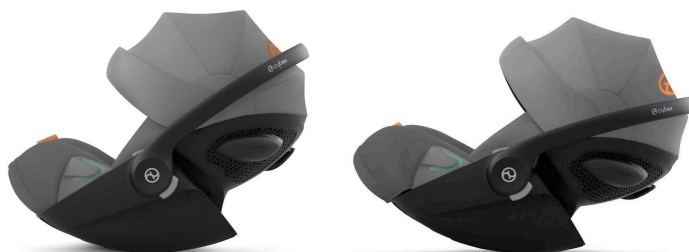

Co znajduje się w zestawie

Fotelik samochodowy dla niemowląt Cloud G i-Size

Wkładka dla noworodka

Przewodnik użytkownika (skrócona instrukcja obsługi i dostęp do cyfrowego przewodnika)