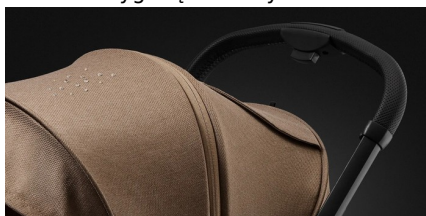

Cechy produktu

Wielofunkcyjna budka

Budka w modelu X-RAY PRO to niezawodna ochrona przed słońcem, wiatrem i deszczem.

Wykonana z hydrofobowej tkaniny z filtrem UV 50, skutecznie chroni malucha w każdych warunkach pogodowych.

Wyposażona w wentylacyjną siatkę w tylnej sekcji i okienko w górnej części, zapewnia optymalny przepływ powietrza oraz wygodną obserwację dziecka.

Bezpieczna magnetyczna klamra

Nowoczesna magnetyczna klamra umożliwia szybkie i ciche zapięcie pasów bezpieczeństwa, zapewniając maksymalną ochronę dziecka bez obawy o jego przebudzenie.

Niezwykła tkanina hydrofobowa

Wyjątkowa tkanina z powłoką hydrofobową zapewnia skuteczną ochronę przed wilgocią – krople wody odbijają się od powierzchni, nie wsiąkając w materiał.

To praktyczne rozwiązanie sprawia, że wózek pozostaje suchy nawet podczas deszczu, gwarantując komfort i wygodę w każdych warunkach pogodowych.