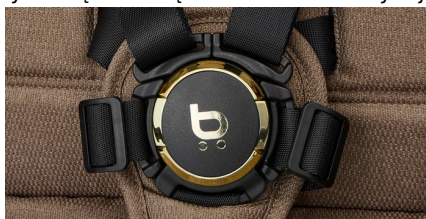

Cechy produktu

Wielofunkcyjna budka

Budka w modelu X-RAY PRO to niezawodna ochrona przed słońcem, wiatrem i deszczem.

Wykonana z hydrofobowej tkaniny z filtrem UV 50, skutecznie chroni malucha w każdych warunkach pogodowych.

Wyposażona w wentylacyjną siatkę w tylnej sekcji i okienko w górnej części, zapewnia optymalny przepływ powietrza oraz wygodną obserwację dziecka.

Bezpieczna magnetyczna klamra

Nowoczesna magnetyczna klamra umożliwia szybkie i ciche zapięcie pasów bezpieczeństwa, zapewniając maksymalną ochronę dziecka bez obawy o jego przebudzenie.

Niezwykła tkanina hydrofobowa

Wyjątkowa tkanina z powłoką hydrofobową zapewnia skuteczną ochronę przed wilgocią – krople wody odbijają się od powierzchni, nie wsiąkając w materiał.

To praktyczne rozwiązanie sprawia, że wózek pozostaje suchy nawet podczas deszczu, gwarantując komfort i wygodę w każdych warunkach pogodowych.