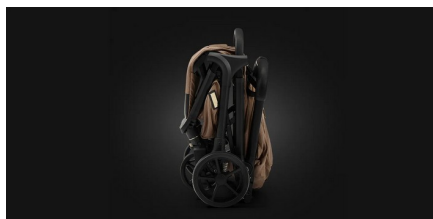

Perfekcyjna cyrkulacja powietrza

Rozpinana tylna sekcja budki z siatką wentylacyjną wspiera przepływ powietrza, co sprawia, że wózek jest idealnym wyborem na ciepłe dni.

Regulowane oparcie i podnózek

Pełna regulacja oparcia i podnóżka pozwala na dostosowanie pozycji od siedzącej do całkowicie leżącej, gwarantując wygodę podczas spacerów i drzemek.

Barierka 360°

Barierka obracająca się o 360°, wykonana z perforowanej skóry, nie tylko ułatwia wkładanie dziecka do wózka, ale także zapewnia mu dodatkowe bezpieczeństwo i komfort.

Komfortowe prowadzenie

Rączka wózka, podobnie jak barierka, została pokryta przyjemną w dotyku perforowaną skórą, łącząc styl i wygodę.

Pojemny kosz

Przestronny kosz na zakupy pomieści wszystkie niezbędne akcesoria, zapewniając wygodę podczas

Bezpieczne pasy

Pięciopunktowe pasy bezpieczeństwa z miękkimi nakładkami naramiennymi gwarantują pełną ochronę dziecka, zapewniając jednocześnie wygodę podczas każdej podróży.

Łączą w sobie maksymalne bezpieczeństwo i komfort, dając rodzicom pewność, że ich maluch jest zawsze bezpieczny podczas codziennych spacerów.

Praktyczne dodatki

Wózek X-RAY PRO wyposażony jest w komplet przydatnych akcesoriów, takich jak osłona przeciwdeszczowa, moskitiera, uchwyt na kubek oraz ocieplany pokrowiec pełniący funkcję śpiwora w chłodniejsze dni.

Dlaczego warto wybrać X-RAY PRO?

X-RAY PRO to więcej niż spacerówka – to wszechstronne narzędzie, które ułatwi każdą podróż z dzieckiem.

Połączenie nowoczesnego designu, praktycznych funkcji oraz wytrzymałości sprawia, że model ten doskonale odpowiada na potrzeby współczesnych rodzin.

Dane techniczne

Waga: 8,5 kg

Wymiary (dł./szer./wys.):

- Rozłożony: 93/51/103 cm

- Złożony: 31/51/55 cm

Siedzisko (dł./szer./wys.):

- Złożone: 21/34/50 cm

- Rozłożone: 43/34/50 cm

Kółka (średnica)

- Przód: 6,29" / 16 cm

- Tył: 7,48" / 19 cm