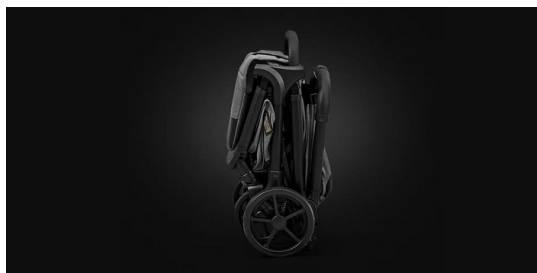

Perfekcyjna cyrkulacja powietrza

Rozpinana tylna sekcja budki z siatką wentylacyjną wspiera przepływ powietrza, co sprawia, że wózek jest idealnym wyborem na ciepłe dni.

Regulowane oparcie i podnózek

Pełna regulacja oparcia i podnóżka pozwala na dostosowanie pozycji od siedzącej do całkowicie leżącej, gwarantując wygodę podczas spacerów i drzemek.

Barierka 360°

Barierka obracająca się o 360°, wykonana z perforowanej skóry, nie tylko ułatwia wkładanie dziecka do wózka, ale także zapewnia mu dodatkowe bezpieczeństwo i komfort.

Komfortowe prowadzenie

Rączka wózka, podobnie jak barierka, została pokryta przyjemną w dotyku perforowaną skórą, łącząc styl i wygodę.

Pojemny kosz

Przestronny kosz na zakupy pomieści wszystkie niezbędne akcesoria, zapewniając wygodę podczas

Bezpieczne pasy

Pięciopunktowe pasy bezpieczeństwa z miękkimi nakładkami naramiennymi gwarantują pełną ochronę dziecka, zapewniając jednocześnie wygodę podczas każdej podróży.

Łączą w sobie maksymalne bezpieczeństwo i komfort, dając rodzicom pewność, że ich maluch jest zawsze bezpieczny podczas codziennych spacerów.

Praktyczne dodatki

Wózek X-RAY PRO wyposażony jest w komplet przydatnych akcesoriów, takich jak osłona przeciwdeszczowa, moskitiera, uchwyt na kubek oraz ocieplany pokrowiec pełniący funkcję śpiworka w chłodniejsze dni.

Dlaczego warto wybrać X-RAY PRO?

X-RAY PRO to więcej niż spacerówka - to wszechstronne narzędzie, które ułatwi każdą podróż z dzieckiem.

Połączenie nowoczesnego designu, praktycznych funkcji oraz wytrzymałości sprawia, że model ten doskonale odpowiada na potrzeby współczesnych rodzin.

Dane techniczne

Waga: 8,5 kg

Wymiary (dł./szer./wys.):

- Rozłożony: 93/51/103 cm

- Złożony: 31/51/55 cm

Siedzisko (dł./szer./wys.)

- Złożone: 21/34/50 cm

- Rozłożone: 43/34/50 cm

Kółka (średnica)

- Przód: 6,29" / 16 cm

- Tył: 7,48" / 19 cm