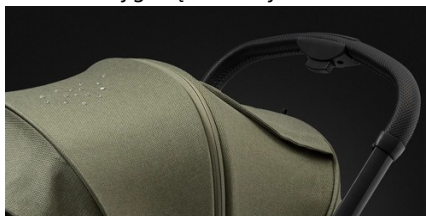

Cechy produktu

Wielofunkcyjna budka

Budka w modelu X-RAY PRO to niezawodna ochrona przed słońcem, wiatrem i deszczem.

Wykonana z hydrofobowej tkaniny z filtrem UV 50, skutecznie chroni malucha w każdych warunkach pogodowych.

Wyposażona w wentylacyjną siatkę w tylnej sekcji i okienko w górnej części, zapewnia optymalny przepływ powietrza oraz wygodną obserwację dziecka.

Bezpieczna magnetyczna klamra

Nowoczesna magnetyczna klamra umożliwia szybkie i ciche zapięcie pasów bezpieczeństwa, zapewniając maksymalną ochronę dziecka bez obawy o jego przebudzenie.

Niezwykła tkanina hydrofobowa

Wyjątkowa tkanina z powłoką hydrofobową zapewnia skuteczną ochronę przed wilgocią – krople wody odbijają się od powierzchni, nie wsiąkając w materiał.

To praktyczne rozwiązanie sprawia, że wózek pozostaje suchy nawet podczas deszczu, gwarantując komfort i wygodę w każdych warunkach pogodowych.