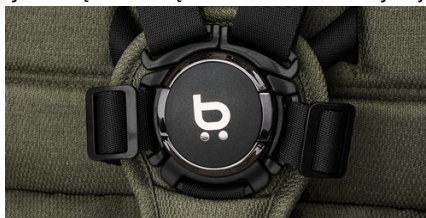

Cechy produktu

Wielofunkcyjna budka

Budka w modelu X-RAY PRO to niezawodna ochrona przed słońcem, wiatrem i deszczem.

Wykonana z hydrofobowej tkaniny z filtrem UV 50, skutecznie chroni malucha w każdych warunkach pogodowych.

Wyposażona w wentylacyjną siatkę w tylnej sekcji i okienko w górnej części, zapewnia optymalny przepływ powietrza oraz wygodną obserwację dziecka.

Bezpieczna magnetyczna klamra

Nowoczesna magnetyczna klamra umożliwia szybkie i ciche zapięcie pasów bezpieczeństwa, zapewniając maksymalną ochronę dziecka bez obawy o jego przebudzenie.

Niezwykła tkanina hydrofobowa

Wyjątkowa tkanina z powłoką hydrofobową zapewnia skuteczną ochronę przed wilgocią – krople wody odbijają się od powierzchni, nie wsiąkając w materiał.

To praktyczne rozwiązanie sprawia, że wózek pozostaje suchy nawet podczas deszczu, gwarantując komfort i wygodę w każdych warunkach pogodowych.

Bezpieczne pasy

Pięciopunktowe pasy bezpieczeństwa z miękkimi nakładkami naramiennymi gwarantują pełną ochronę dziecka, zapewniając jednocześnie wygodę podczas każdej podróży.

Łączą w sobie maksymalne bezpieczeństwo i komfort, dając rodzicom pewność, że ich maluch jest zawsze bezpieczny podczas codziennych spacerów.