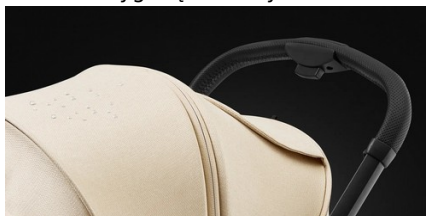

Cechy produktu

Wielofunkcyjna budka

Budka w modelu X-RAY PRO to niezawodna ochrona przed słońcem, wiatrem i deszczem.

Wykonana z hydrofobowej tkaniny z filtrem UV 50, skutecznie chroni malucha w każdych warunkach pogodowych.

Wyposażona w wentylacyjną siatkę w tylnej sekcji i okienko w górnej części, zapewnia optymalny przepływ powietrza oraz wygodną obserwację dziecka.

Bezpieczna magnetyczna klamra

Nowoczesna magnetyczna klamra umożliwia szybkie i ciche zapięcie pasów bezpieczeństwa, zapewniając maksymalną ochronę dziecka bez obawy o jego przebudzenie.

Niezwykła tkanina hydrofobowa

Wyjątkowa tkanina z powłoką hydrofobową zapewnia skuteczną ochronę przed wilgocią – krople wody odbijają się od powierzchni, nie wsiąkając w materiał.

To praktyczne rozwiązanie sprawia, że wózek pozostaje suchy nawet podczas deszczu, gwarantując komfort i wygodę w każdych warunkach pogodowych.