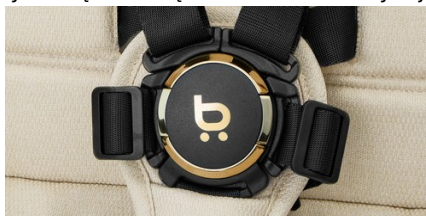

Cechy produktu

Wielofunkcyjna budka

Budka w modelu X-RAY PRO to niezawodna ochrona przed słońcem, wiatrem i deszczem.

Wykonana z hydrofobowej tkaniny z filtrem UV 50, skutecznie chroni malucha w każdych warunkach pogodowych.

Wyposażona w wentylacyjną siatkę w tylnej sekcji i okienko w górnej części, zapewnia optymalny przepływ powietrza oraz wygodną obserwację dziecka.

Bezpieczna magnetyczna klamra

Nowoczesna magnetyczna klamra umożliwia szybkie i ciche zapięcie pasów bezpieczeństwa, zapewniając maksymalną ochronę dziecka bez obawy o jego przebudzenie.