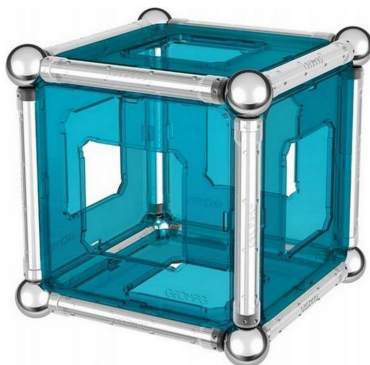

Dzięki modelom zbudowanym z klocków w trakcie zabawy, w przystępny i praktyczny sposób można zobrazować działanie pola magnetycznego, to wyjątkowe doświadczenie! Klocki konstrukcyjne rozwijają wyobraźnię jak mało która zabawka, a układanie elementów działa antystresowo.

To wspaniała rozrywka dla każdego, bez względu na wiek.

Klocki z serii Geomag PRO-L są silniejsze niż w serii Classic, dzięki temu, budowane konstrukcje będą jeszcze stabilniejsze i większe. Dodatkowo klocki mają wbudowane widoczne wskaźniki biegunowości na każdym elemencie, dzięki czemu od razu wiadomo, w którym miejscu znajdują się bieguny północny i południowy.

Możesz w pełni wykorzystać potencjał magnetyzmu, przesuwając granice praw fizyki.