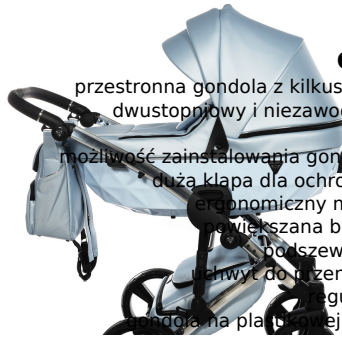

Dane aktualne na dzień: 06-04-2025 11:08

Link do produktu: <https://www.kajasklep.pl/junama-diamond-s-class-kolor-10-niebieski-wozek-dzieciocy-2w1-p-12991.html>

Junama Diamond S-Class kolor 10 Niebieski Wózek Dzieciocy 2w1

Cena	3 989,00 zł
Dostępność	Dostępny
Czas wysyłki	Wysyłka od 1 do 10 dni roboczych
Numer katalogowy	TAKO JU-S_CLASS-10
Producent	Junama

Opis produktu

Junama Diamond S-Class kolor 10 Niebieski Wózek Dzieciocy 2 w 1

Zupełnie nowa propozycja firmy JUNAMA™. S-CLASS to wielofunkcyjny wózek z rewelacyjnym plecakiem i wygodną spacerówką z możliwością wpięcia fotelika samochodowego.

Unikalny design i bogate wyposażenie, obszerna i wygodna gondola, wygodne siedzisko, aluminiowa rama, zaawansowana amortyzacja, dzięki której wózek jeździ lekko i płynnie.

Gondola:

przestronna gondola z kilkustopniową regulacją oparcia i wentylacją;
dwustopniowy i niezawodny mechanizm mocowania gondoli;
materacyk;
możliwość zainstalowania gondoli przodem lub tyłem do kierunku jazdy;
duża kłapa dla ochrony przed wiatrem lub śniegiem;
ergonomiczny mechanizm składania budki;
powiększona budka o okno wentylacyjne;
podszewka z bawełny 100%;
chwyt do przenoszenia gondoli z eko skóry
regulowana budka.
gondola na płaskiej misie z nowoczesnym wzorem 3D.