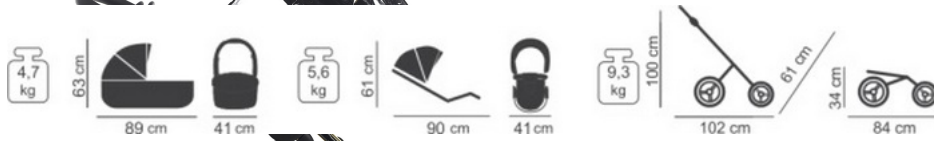

Dane Techniczne:

24 miesięczna gwarancja "Door to Door"

OPCJE DODATKOWE:

adaptery do fotelików samochodowych: TAKO, CYBEX, MAXI COSI, AVIONAUT, ROMER, RECARO,
fotelik samochodowy KITE w kolorze wózka
śpiwór uniwersalny
parasolka w kolorze wózka
rękawiczki
moskitiera