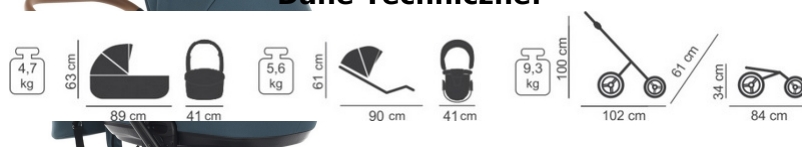

Dane Techniczne:

Zestaw 2 w 1 zawiera:

- aluminiowy stelaż z kołami żelowymi
- wersja gondolowa
- wersja spacerowa
- torba z przewijakiem
- pokrowiec na nóżki do wersji gondolowej i spacerowej
- pojemny kosz na zakupy
- folia przeciwdeszczowa
- moskitiera
- uchwyt na butelkę