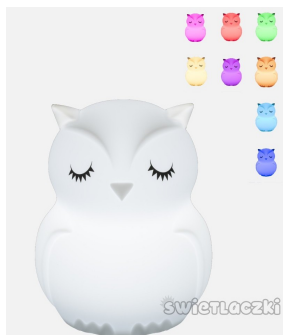

Opis produktu

Świetlaczki Sówka Lampka Silikonowa z pilotem zmieniająca kolory MM-013

MesMed silikonowa lampka sowa z pilotem zmieniająca kolory ŚWIETLACZEK Sówka.

Miękka w dotyku lampka nocna to idealne oświetlenie do pokoju dziecięcego - łagodnie rozświetli ciemności i wypełni kolorami sypialnie najmłodszych.

Jeśli dotychczas dla dziecka wyzwaniem było pójście spać i pozostanie w łóżku, uśnięcie nie będzie stanowiło problemu odkąd będzie mogło trzymać w ręku miękką i uroczą Sówkę.

Spokojny sen

Lampka LED stwarza bajeczny, kojący, nastrój rozświetlając pomieszczenie ciepłymi kolorami. Maluch będzie czuł się bezpiecznie, co w ciemności zapewni mu spokojny sen i pozwoli spokojnie spać rodzicom.

Łagodne światło

Polecana, gdy potrzebujemy oświetlenia do nocnego przewijania i karmienia - łagodne światło nie rozbudza dziecka. Mięka lampka sowa posiada regulację intensywności światła.

Przyjazna zabawka

Ciekawy kształt zwierzątka sprawia, że lampeczka może być również najlepszym przyjacielem i zabawką malucha. Lampka nocna Sówka jest przyjemna i miękka w dotyku.

Towarzysz w podróży

- Maluch może zabrać Świelaczka ze sobą w dowolne miejsce
- lampka została zaprojektowana w idealnym rozmiarze do trzymania w ręku. Jest trwała, odporna na wstrząsy. Może służyć jako latarenka.