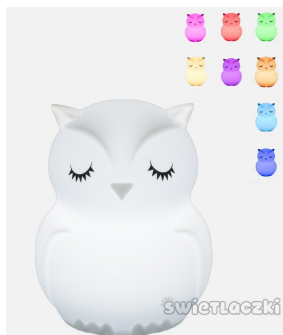

### Świetlaczki Sówka Lampka Silikonowa z pilotem zmieniająca kolory MM-013

MesMed silikonowa lampka sowa z pilotem zmieniająca kolory ŚWIETLACZEK Sówka.

Miękka w dotyku lampka nocna to idealne oświetlenie do pokoju dziecięcego - łagodnie rozświetli ciemności i wypełni kolorami sypialnie najmłodszych.

#### Pomocna w usypianiu

Usypianie dziecka nigdy nie było tak łatwe.

Świetlaczek posiada 3 tryby świecenia w 8 przyjemnych i łagodnych kolorach, które łatwo uspokoją dziecko bojące się ciemności.

Jeśli dotychczas dla dziecka wyzwaniem było pójście spać i pozostanie w łóżku, uśnięcie nie będzie stanowiło problemu odkąd będzie mogło trzymać w ręku miękką i uroczą Sówkę.