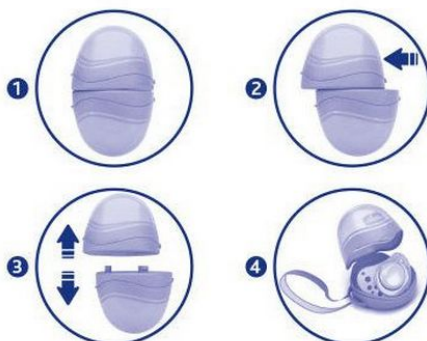

Opis produktu

Podwójne Etui do Smoczka Lumi

Produkt wykonany z największą dbałością o szczegóły, aby zapewnić higienę i wygodę.
Etui składa się z dwóch złączonych pojedynczych etui, które można rozdzielić w razie potrzeby jednym ruchem.
Obydwa etui mają niezależne zamknięcia, dzięki czemu smoczki, które się w nich znajdują, nie stykają się ze sobą.
Jeśli jeden ze smoczków upadnie i się zabrudzi, separujemy go od tego czystego.
Dzięki tasemce łatwo zamocować etui przy wózku.

Praktyczny - łatwo zamocować je do wózka czy torby.

Higieniczny - 2 niezależne komory można w każdej chwili rozdzielić i użytkować jako 1 etui.
Dzięki dwóm komorom, smoczek zanieczyszczony jest odseparowany od czystego.

Sterylizacja - Możliwa jest sterylizacja na zimno i na gorąco (nie w mikrofalówce).

Praktyczny i prosty w obsłudze - Jednym ruchem ręki można rozdzielić komory na 2 niezależne etui.

Świecący! - wersja kolorystyczna Lumi świeci w ciemności!