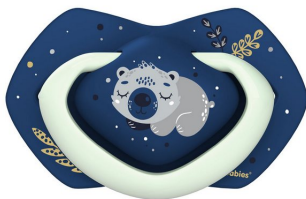

Cena	18,90 zł
Dostępność	Dostępny
Czas wysyłki	Wysyłka do 24 godzin
Numer katalogowy	CANPOL 22/660_blu
Kod producenta	22/660_blu
Kod EAN	5901691856080
Producent	Canpol Babies

Opis produktu

Smoczek Silikonowy +18m Symetryczny Świecący SLEEPY KOALA 22/660_blu 2 sztuki

Rekomendowany przez specjalistów jako pierwszy smoczek Twojego Maluszka. Smoczki Light touch stworzono by zapewnić maksymalny komfort najmłodszym dzieciom.

Ich wyjątkowo miękka silikonowa gumka wymaga mniej wysiłku podczas ssania, a lekka, profilowana tarczka nie obciąża zgryzu i gwarantuje swobodne oddychanie, co według specjalistów ma istotny wpływ na prawidłowy rozwój jamy ustnej dziecka.

Wygodny uchwyt smoczka pozwala na przymocowanie łańcuszka i ułatwia podanie go dziecku.

Świecące w ciemności elementy - tarczka lub uchwyt, ułatwiają odnalezienie smoczka nocą.

Smoczki Light touch z łatwością utrzymasz w czystości, dzięki nowoczesnemu etui, które może służyć do przechowywania, ale też do szybkiej i wygodnej dezynfekcji w kuchenice mikrofalowej.

Cechy

W opinii 93% neurologopedów** lekka tarczka ma istotny wpływ na rozwój jamy ustnej dziecka. Smoczek Light touch jest wyjątkowo lekki, dzięki czemu nie obciąża zgryzu.

Light touch - wyjątkowo lekki smoczek, polecany jako pierwszy smoczek dla dziecka przez 88% neurologopedów*!