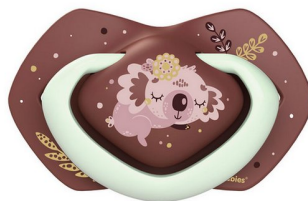

Link do produktu: <https://www.kajasklep.pl/smoczek-silikonowy-18m-symetryczny-swiecacy-sleepy-koala-22660-pin-canpol-babies-p-12727.html>

## Smoczek Silikonowy +18m Symetryczny Świecący SLEEPY KOALA 22/660\_pin Canpol Babies

Cena	<b>18,90 zł</b>
Dostępność	<b>Dostępny</b>
Czas wysyłki	<b>Wysyłka do 24 godzin</b>
Numer katalogowy	<b>CANPOL 22/660_pin</b>
Kod producenta	<b>22/660_pin</b>
Kod EAN	<b>5901691856097</b>
Producent	<b>Canpol Babies</b>

## Smoczek Silikonowy +18m Symetryczny Świecący SLEEPY KOALA 22/660\_pin 2 sztuki

Rekomendowany przez specjalistów jako pierwszy smoczek Twojego Maluszka. Smoczki Light touch stworzono by zapewnić maksymalny komfort najmłodszym dzieciom.

Ich wyjątkowo miękka silikonowa gumka wymaga mniej wysiłku podczas ssania, a lekka, profilowana tarczka nie obciąża zgryzu i gwarantuje swobodne oddychanie, co według specjalistów ma istotny wpływ na prawidłowy rozwój jamy ustnej dziecka.