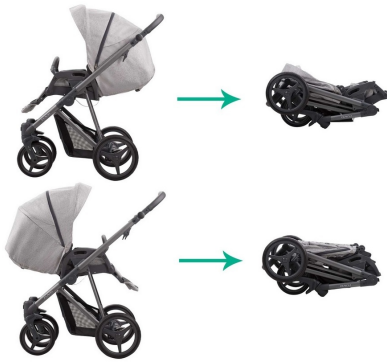

Dane techniczne:

W zestawie:

Zestaw 2 w 1 kolor 11

Specyfikacja:

- Producent: Bebetto
- Kod produktu: F11

Opcje dodatkowe:

Fotelik samochodowy
Parasolka

adaptery do fotelików samochodowych: CYBEX, MAXI COSI, AVIONAUT, ROMER, RECARO, KIDDY

Możliwość wpięcia fotelika Bobostello Mars, Maxi-Cosi, Cybex, Kiddy, Avionaut za pomocą odpowiednich adapterów.
Wózek przeznaczony dla dziecka od momentu narodzin do 36 miesięcy oraz do maksymalnej wagi dziecka 15 kg.

Ten produkt nie nadaje się do biegania lub jazdy na rolkach.

Produkt polski.