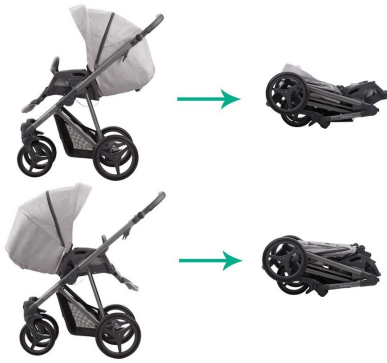

Dane techniczne:

W zestawie:

Specyfikacja:

- Producent: Bebetto
- Kod produktu: F12

Opcje dodatkowe:

Fotelik samochodowy
Parasolka

adaptery do fotelików samochodowych: CYBEX, MAXI COSI, AVIONAUT, ROMER, RECARO, KIDDY

Możliwość wpięcia fotelika Bobostello Mars, Maxi-Cosi, Cybex, Kiddy, Avionaut za pomocą odpowiednich adapterów.

Wózek przeznaczony dla dziecka od momentu narodzin do 36 miesięcy oraz do maksymalnej wagi dziecka 15 kg.

Ten produkt nie nadaje się do biegania lub jazdy na rolkach.

Produkt polski.