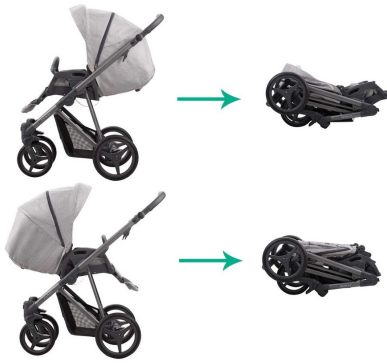

Dane techniczne:

W zestawie:

Zestaw 2 w 1 kolor 13

Specyfikacja:

- Producent: Bebetto
- Kod produktu: F13

Opcje dodatkowe:

Fotelik samochodowy
Parasolka

adaptery do fotelików samochodowych: CYBEX, MAXI COSI, AVIONAUT, ROMER, RECARO, KIDDY

Możliwość wpięcia fotelika Bobostello Mars, Maxi-Cosi, Cybex, Kiddy, Avionaut za pomocą odpowiednich adapterów.
Wózek przeznaczony dla dziecka od momentu narodzin do 36 miesięcy oraz do maksymalnej wagi dziecka 15 kg.

Ten produkt nie nadaje się do biegania lub jazdy na rolkach.

Produkt polski.