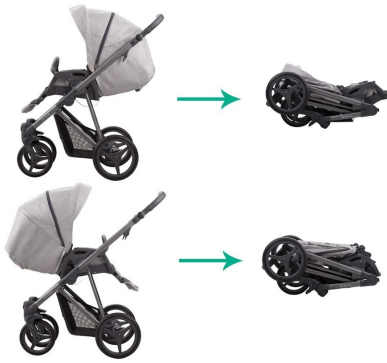

Dane techniczne:

W zestawie:

Zestaw 2 w 1 kolor Flowers 04

Specyfikacja:

- Producent: Bebetto
- Kod produktu: Flowers 04

Opcje dodatkowe:

Fotelik samochodowy
Parasolka

adaptery do fotelików samochodowych: CYBEX, MAXI COSI, AVIONAUT, ROMER, RECARO, KIDDY

Możliwość wpięcia fotelika Bobostello Mars, Maxi-Cosi, Cybex, Kiddy, Avionaut za pomocą odpowiednich adapterów.

Wózek przeznaczony dla dziecka od momentu narodzin do 36 miesięcy oraz do maksymalnej wagi dziecka 15 kg.

Ten produkt nie nadaje się do biegania lub jazdy na rolkach.

Produkt polski.